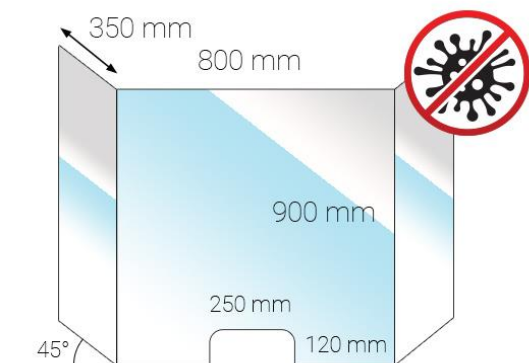

Ochranná dělicí přepážka tvar V

Praktická přepážka do obchodů ve 2 velikostech 80/35 , 120/40 cm (45°)

Nabízíme částečně uzavřené průhledné **přepážky/bariery** tvar V pro ochranu zaměstnanců v **administrativě**, na **úřadech**, ve **službách**, v **obchodech** nebo na **recepčních** před kapénkovou virovou a bakteriální nákazou. Částečně uzavřený typ ochranné clony výšky 90 cm, má šíři čelní rovné strany 80 cm a šíři každé ze šikmin 35 cm, díky kterým poskytuje vyšší míru ochrany ze stran, ve srovnání s rovnými přepážkami. V čelní straně clony je otvor pro bezpečné předávání dokumentů 25x12 cm. V čelní straně clony je otvor pro bezpečné předávání dokumentů 25x12 cm.

Ochranná bariera je vyrobená z kvalitního průhledného polykarbonátu, který má výborné optické i mechanické vlastnosti. Díky tomu je clona téměř neviditelná a nenaruší opticky vaše pracovní místo.