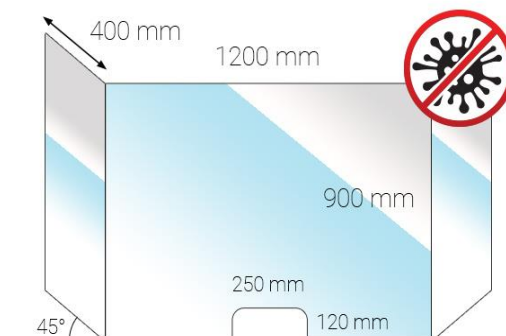

Ochranná dělicí přepážka tvar V

Praktická přepážka do obchodů ve 2 velikostech 80/35 , 120/40 cm (45°)

Nabízíme částečně uzavřené průhledné **přepážky/bariery** tvar V pro ochranu zaměstnanců v **administrativě**, na **úřadech**, ve **službách**, v **obchodech** nebo na **recepčních** před kapénkovou virovou a bakteriální nákazou. Částečně uzavřený typ ochranné clony výšky 90 cm, má šíři čelní rovné strany 80 cm a šíři každé ze šikmin 35 cm, díky kterým poskytuje vyšší míru ochrany ze stran, ve srovnání s rovnými přepážkami. V čelní straně clony je otvor pro bezpečné předávání dokumentů 25x12 cm. V čelní straně clony je otvor pro bezpečné předávání dokumentů 25x12 cm.

Ochranná bariera je vyrobená z kvalitního průhledného polykarbonátu, který má výborné optické i mechanické vlastnosti. Díky tomu je clona téměř neviditelná a nenaruší opticky vaše pracovní místo.