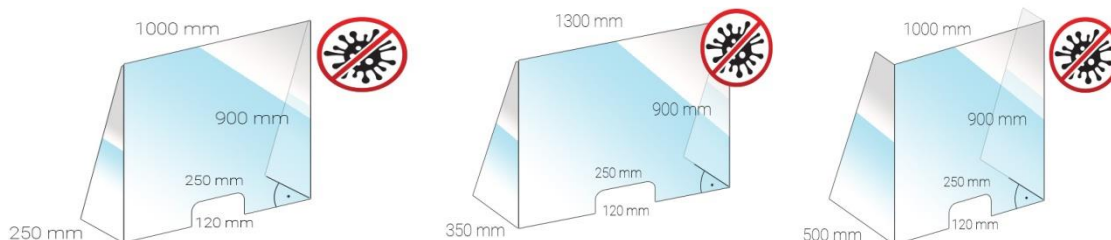

Ochranná dělicí přepážka tvar U

Praktická přepážka do obchodů ve 3 velikostech 100/25 , 100/35, 100/50 cm (90°)

Nabízíme uzavřené průhledné přepážky/bariery tvar U pro ochranu zaměstnanců v administrativě, na **úřadech**, ve **službách**, v **obchodech** nebo na **recepčních** před **kapénkovou virovou a bakteriální nákazou**. Uzavřený typ ochranné clony výšky 90 cm, má šíři čelní strany 100 cm a hloubku bočnic 25,30 nebo 50 cm, díky kterým poskytuje vyšší míru ochrany ze stran, ve srovnání s rovnými přepážkami. V čelní straně clony je otvor pro bezpečné předávání dokumentů 25x12 cm.

Ochranná bariera je vyrobená z kvalitního průhledného polykarbonátu, který má výborné optické i mechanické vlastnosti. Díky tomu je clona téměř neviditelná a nenaruší opticky vaše pracovní místo.