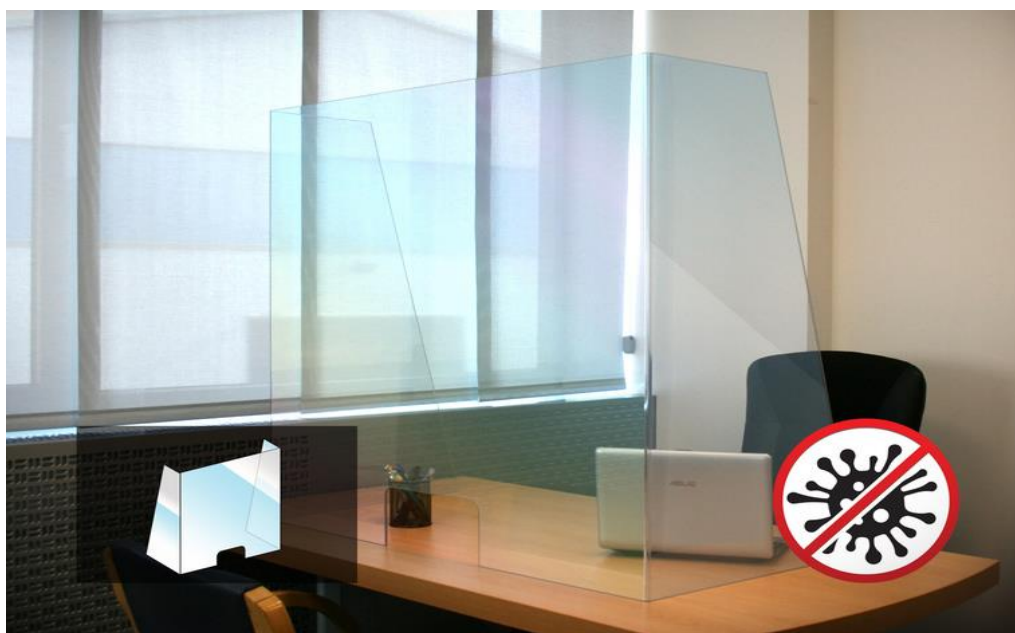

Ochranná dělicí přepážka tvar U

Praktická přepážka do obchodů ve 3 velikostech 100/25 , 100/35, 100/50 cm (90°)

Nabízíme uzavřené průhledné přepážky/bariery tvar U pro ochranu zaměstnanců v administrativě, na **úřadech**, ve **službách**, v **obchodech** nebo na **recepčních** před **kapénkovou virovou a bakteriální nákazou**. Uzavřený typ ochranné clony výšky 90 cm, má šíři čelní strany 100 cm a hloubku bočnic 25,30 nebo 50 cm, díky kterým poskytuje vyšší míru ochrany ze stran, ve srovnání s rovnými přepážkami. V čelní straně clony je otvor pro bezpečné předávání dokumentů 25x12 cm.

Ochranná bariera je vyrobená z kvalitního průhledného polykarbonátu, který má výborné optické i mechanické vlastnosti. Díky tomu je clona téměř neviditelná a nenaruší opticky vaše pracovní místo.